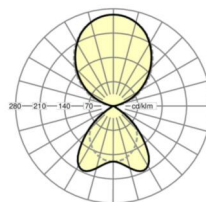

параметры

номер заказа	60314026665
код EAN	4020863309528
номер таможенного тарифа	94051190
Знак прохождения контроля	IP 20, класс защиты I, для рабочих мест за дисплеем 65° < 1000, F, Indoor, CE
Степень ударопрочности IK	IK03
Температура окружения	ta 25°C
Особые свойства	Готовность к IoT «Ready for IoT»
Гарантийный срок	5 лет
Государственные программы поддержки	BEG - государственные субсидии для энергосберегающих зданий (действительна только для Германии)

электротехника

Балласт	Электронный драйвер DALI2 (1 штука)
Мощность системы	50W
сетевое напряжение	230V/50Hz
автоматический предохранитель (пусковой ток)	13 штук/B10, 24 штук/B16, 25 штук/C10, 40 штук/C16
класс энергосбережения/Источник света	C

Оптика

Оснастка	LED, цветопередача/оттенок света CRI ≥ 80 / 4000K
Допуск для координаты цветности (MacAdam)	3SDCM
Номинальный световой поток	6769lm
Срок службы LED	50000h L80/B10 (Tq 25°C)
светоотдача светильников	134lm/W
UGR поп./вдоль	13.3 / 12.6

DEEP-LINK

<https://www.regiolum.de/ru/article/60314026665>

Ссылка	LED 6800lm 840
ηLB	100 %
Φ ↓/↑	36 % / 64 %
UGR поп./вдоль дисплей	13.3 / 12.6
	65° < 1000cd/m²