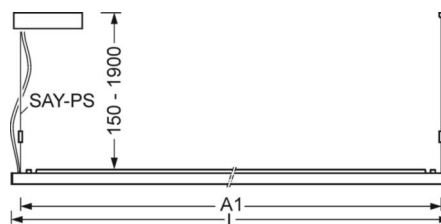

DEEP-LINK

<https://www.regiolum.de/ru/article/60314026665>

Ссылка	LED 6800lm 840
ηLB	100 %
Φ ↓/↑	36 % / 64 %
UGR поп./вдоль дисплей	13.3 / 12.6
	65° < 1000cd/m ²

Механика

цвет корпуса	серебристый/ белый алюминий RAL 9006
размеры (LxWxH/DxH)	1540mm x 198mm x 37mm
вес (нетто)	4.931kg
Вид монтажа	установка отдельных светильников на подвесе

размеры

L	1540 mm	Длина
B	198 mm	Ширина
H	37 mm	Высота
A1	1516 mm	Расстояние между точками крепежа при одиночной установке
A2	1579 mm	Расстояние между точками крепежа, 1-й светильник световой полосы
A3	1642 mm	Расстояние между точками крепежа между светильниками в световой п
P min	150 mm	Минимальная длина подвеса
P max	1900 mm	Максимальная длина подвеса