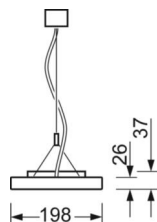

DEEP-LINK

<https://www.regiolum.de/ru/article/60314026665>

Ссылка	LED 6800lm 840
ηLB	100 %
Φ ↓/↑	36 % / 64 %
UGR поп./вдоль дисплей	13.3 / 12.6
	65° < 1000cd/m ²

Механика

цвет корпуса	серебристый/ белый алюминий RAL 9006
размеры (LxWxH/DxH)	1540mm x 198mm x 37mm
вес (нетто)	4.931kg
Вид монтажа	установка отдельных светильников на подвесе

размеры

L	1540 mm	Длина
B	198 mm	Ширина
H	37 mm	Высота
A1	1516 mm	Расстояние между точками крепежа при одиночной установке
A2	1579 mm	Расстояние между точками крепежа, 1-й светильник световой полосы
A3	1642 mm	Расстояние между точками крепежа между светильниками в световой п
P min	150 mm	Минимальная длина подвеса
P max	1900 mm	Максимальная длина подвеса